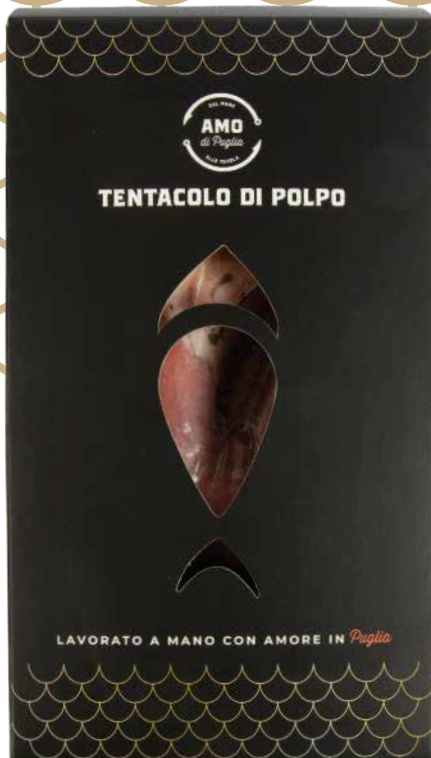

**SALMONE**  
**BATTUTA**

ART. 5536 SHELF LIFE 12 MESI  
PESO 0,100 kg

**POLPO AFFETTATO**  
**CARPACCIO**

ART. 6359 SHELF LIFE 12 MESI  
PESO 0,100 kg

**GAMBERO VIOLA**  
**TARTARE**

ART. 5542 SHELF LIFE 12 MESI  
PESO 0,100 kg

**GAMBERO ROSA**  
**TARTARE**

ART. 5543 SHELF LIFE 12 MESI  
PESO 0,100 kg

**PAGRO MAGGIORE**  
**TARTARE**

ART. 5545 SHELF LIFE 12 MESI  
PESO 0,100 kg

**SALMONE**  
**TARTARE**

ART. 5546 SHELF LIFE 12 MESI  
PESO 0,100 kg

**OMBRINA BOCCADORO**  
**TARTARE**

ART. 5544 SHELF LIFE 12 MESI  
PESO 0,100 kg

## **TENTACOLO DI POLPO**

ART. 6032 SHELF LIFE 12 MESI  
PESO 0,145 kg