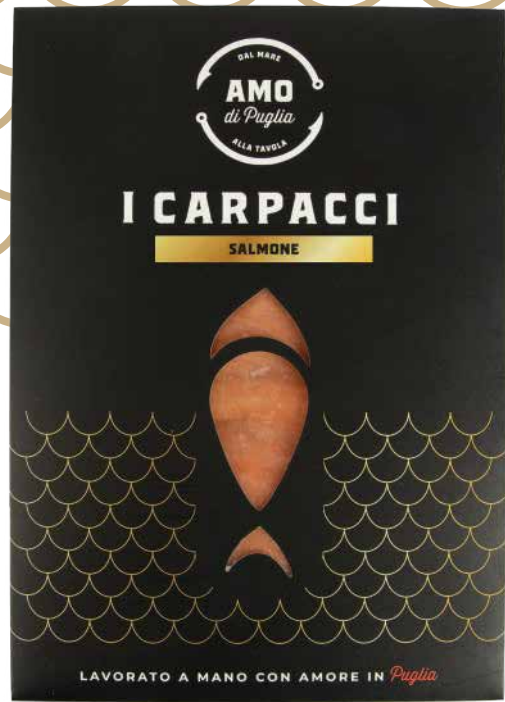

**OCCHIATA  
CARPACCIO**

ART. 5533 SHELF LIFE 12 MESI  
PESO 0,100 kg

**PAGELLO PEZZOGNA**  
**CARPACCIO**

ART. 5538 SHELF LIFE 12 MESI  
PESO 0,100 kg

**ORATA**  
**CARPACCIO**

ART. 5534 SHELF LIFE 12 MESI  
PESO 0,100 kg

**GAMBERO VIOLA**  
**BATTUTA**

ART. 5539 SHELF LIFE 12 MESI  
PESO 0,050 kg

**GAMBERO ROSA**  
**BATTUTA**

ART. 5541 SHELF LIFE 12 MESI  
PESO 0,050 kg

**OMBRINA BOCCADORO**  
**CARPACCIO**

ART. 5683 SHELF LIFE 12 MESI  
PESO 0,100 kg

**SALMONE**  
**BATTUTA**

ART. 5536 SHELF LIFE 12 MESI  
PESO 0,100 kg

**POLPO AFFETTATO**  
**CARPACCIO**

ART. 6359 SHELF LIFE 12 MESI  
PESO 0,100 kg

**GAMBERO VIOLA**  
**TARTARE**

ART. 5542 SHELF LIFE 12 MESI  
PESO 0,100 kg