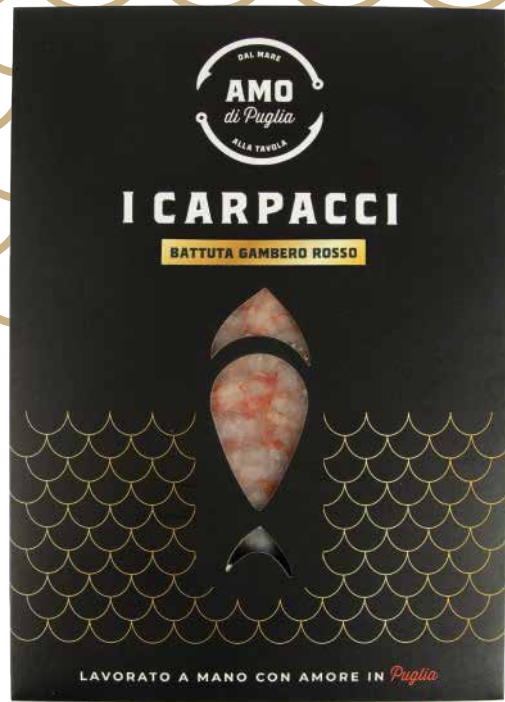

**CARPACCI  
TARTARE**

**SPIGOLA  
CARPACCIO**

ART. 5535 SHELF LIFE 12 MESI  
PESO 0,100 kg

**GAMBERO ROSSO  
BATTUTA**

ART. 5540 SHELF LIFE 12 MESI  
PESO 0,050 kg

**SARAGO FASCIATO  
CARPACCIO**

ART. 5537 SHELF LIFE 12 MESI  
PESO 0,100 kg

**OCCHIATA  
CARPACCIO**

ART. 5533 SHELF LIFE 12 MESI  
PESO 0,100 kg

**PAGELLO PEZZOGNA**  
**CARPACCIO**

ART. 5538 SHELF LIFE 12 MESI  
PESO 0,100 kg

**ORATA**  
**CARPACCIO**

ART. 5534 SHELF LIFE 12 MESI  
PESO 0,100 kg